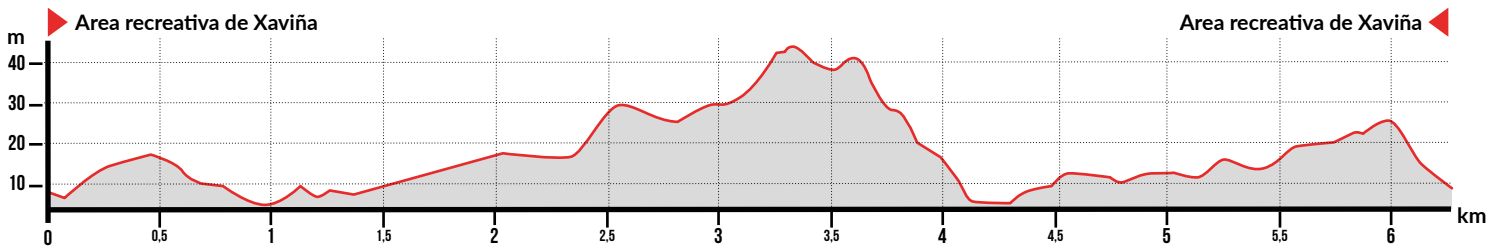

Circular Ariño - Cruceiro

descarga as nosas rutas en
dearga nuestras rutas en
download our routes in
Wikiloc 

Actividade recomendada	Outras actividades	Tipo	Distancia	Desnivel	Dificultade	Época recomendada
Actividad recomendada Recommende activity	Otras actividades Other activities	Tipo Type	Distancia Distance	Desnivel Height diference	Dificultad Difficult	Época recomendada Recommend season
 BTT			 6,3km	 74 m		Todo o ano Todo el año All year round

Ruta de moi escasa dificultade técnica e física que permite gozar da costa a través de pistas de bo firme e vías asfaltadas con pouco tráfico. Cómpre poñer especial atención nos dous cruzamentos coa estrada AC-432 debido ao alto tráfico existente nestes dous puntos.

Ruta de muy escasa dificultad técnica y física que permite disfrutar de la costa a través de pistas de buen firme y vías asfaltadas con poco tráfico. Debe ponerse especial atención en los dos cruces con la carretera AC-432 a causa del alto tráfico existente en estos dos puntos.

Circular Ariño - Cruceiro

GPS